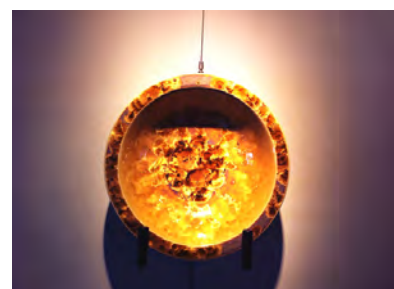

鄭智恩 Jung, Ji eun
かげら piece