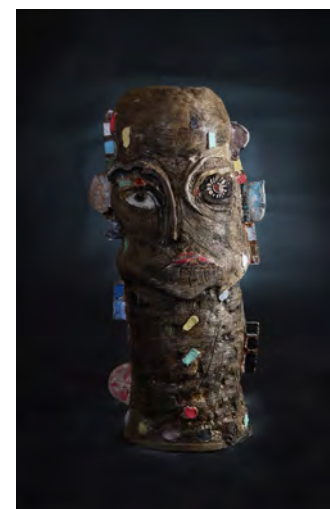

李燦旻 Lee Chan Min

道快碑