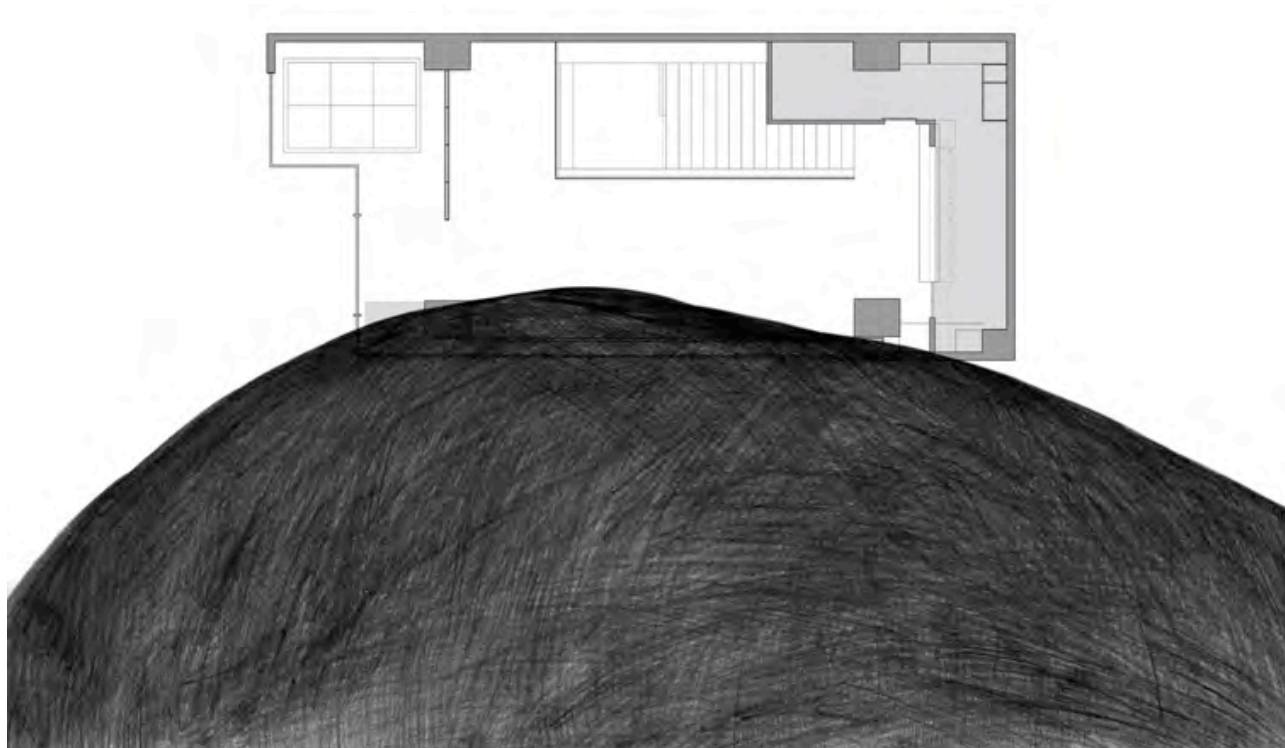

Gallery P A R C

Press Release:2010.12.19

【お問い合わせ】

Gallery PARC [グランマーブル ギャラリー・パルク]

604-8082 京都市中京区三条通御幸町井慶石町 48 三条ありもとビル 2F

【Tel&Fax】 075-231-0706 【Mail】 galleryparc@grandmarble.com

【HP】 <http://www.grandmarble.com/parc/>

「GUTIC STUDY @ Gallery PARC」

Toshiaki YAMAOKA Exhibition

esquisse for GUTIC STUDY @ Gallery PARC

Gallery PARC [グランマーブル ギャラリー・パルク] では、2011年1月11日から23日まで、美術作家・山岡敏明（1972～）による「GUTIC STUDY @ Gallery PARC」展を開催いたします。

1995年に東京造形大学を卒業した山岡は、ドローイングやインスタレーション、映像作品などを中心に、主に東京や関西のギャラリーなどでの発表を続けています。

なかでも、山岡により「GUTIC（グチック）」と名付けられた「普段は目にする事は出来ないが確かに実在する」という謎の量塊についての、思考と探求といえる一連の「GUTIC STUDY（グチック考）」シリーズは、'92年にドローイング作品として始まり、'03年以降にはインスタレーション作品へと変化しながら、これまでにギャラリーや、時には屋外空間に出現するなどの展開を見せています。

山岡と「GUTIC」がつくり出す虚構と現実が共存するユニークな空間は、私たちの視覚や認識を揺さぶるとともに、「真実」や「世界」が含み持つ「あいまいさ」という存在に気づかせます。また、そこでは、見ること・感じることとともに、「思考」することや「想像」することの楽しさをも、再認識することが出来るのではないのでしょうか。

本展では、ギャラリー・パルクの会場にあわせた「GUTIC」シリーズの新作インスタレーションを中心に、ドローイング作品などをあわせて展示いたします。

つきましては、本展の周知にご協力くださいますようお願いいたします。