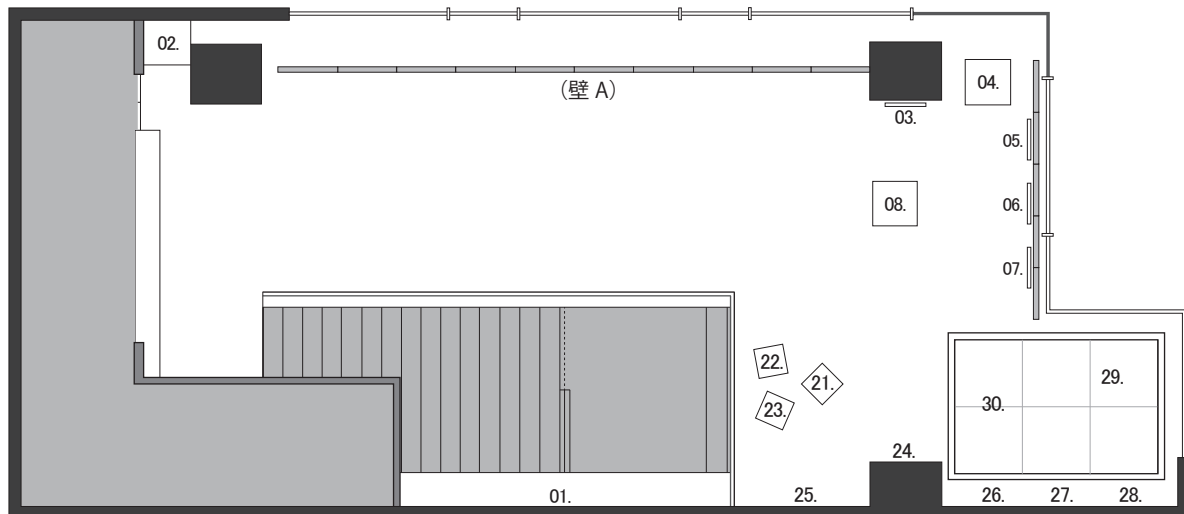

stereotypical 西山美なコ | 川内理香子

2016.01.26 tue. - 02.07 sun.

主催：京都精華大学現代アートプロジェクト実行委員会

西山美なコ Minako Nishiyama

- 01. **Untitled**
2016 ターボリンにインクジェットプリント 1680×2520mm
- 02. **Sugar Roses または双子の姉妹の運命(さだめ)**
2016 シュガーペースト、針金、他 200×170×150mm
- 03. **Untitled**
2016 Cプリント 427×427mm(額サイズ)
- 04. **ドキュメント～melting dream～**
2016 204×291mm
- 05. **Untitled**
2016 Cプリント 720×527mm(額サイズ)
- 06. **Untitled**
2016 Cプリント 720×527mm(額サイズ)
- 07. **Untitled**
2016 Cプリント 720×527mm(額サイズ)
- 08. **Untitled**
2014 シュガーペースト、銀器、他 22×34×22cm

川内理香子 Rikako Kawauchi

- 09. **There's no escape from.....**
2016 紙に水彩、鉛筆 515×363mm
- 10. **Heavy back**
2016 紙に水彩、鉛筆 256×182mm
- 11. **Untitled**
2016 紙に水彩、鉛筆 455×380mm
- 12. **There's no escape from.....**
2016 紙に水彩、鉛筆 550×1100mm
- 13. **Manhole**
2016 紙に水彩、鉛筆 364×257mm
- 14. **wafting between us**
2016 紙に水彩、鉛筆 1100×840mm
- 15. **wafting between us**
2016 紙に水彩、鉛筆 1100×840mm
- 16. **wafting between us**
2016 紙に水彩、鉛筆 515×363mm
- 17. **EUnknown behind**
2016 紙に水彩、鉛筆 455×380mm
- 18. **Hold the knife in one hand , while grasping his crotch with the other hand and then say 「Don't fuck of me」**
2016 紙に水彩、鉛筆 1100×840mm
- 19. **Untitled / Mastication**
2016 紙に水彩、鉛筆 455×380mm
- 20. **Untitled / Mastication**
2016 紙に水彩、鉛筆 455×380mm
- 21. **feel tightly on my skin**
2016 針金、ゴムロール 可変インスタレーション
- 22. **feel tightly on my skin**
2016 針金、ゴムロール 可変インスタレーション
- 23. **feel tightly on my skin**
2016 針金、ゴムロール 可変インスタレーション
- 24. **talking**
2015 キャンバスに油 320×400mm
- 25. **boing-boing**
2016 紙に水彩、鉛筆 455×380mm
- 26. **Untitled**
2016 紙に水彩、鉛筆 515×363mm
- 27. **sausage and mustard**
2016 紙に水彩、鉛筆 515×363mm
- 28. **フォカッチャ**
2016 紙に水彩、鉛筆 450×380mm
- 29. **Evaporation**
2016 針金 可変インスタレーション
- 30. **drag out**
2016 針金 可変インスタレーション